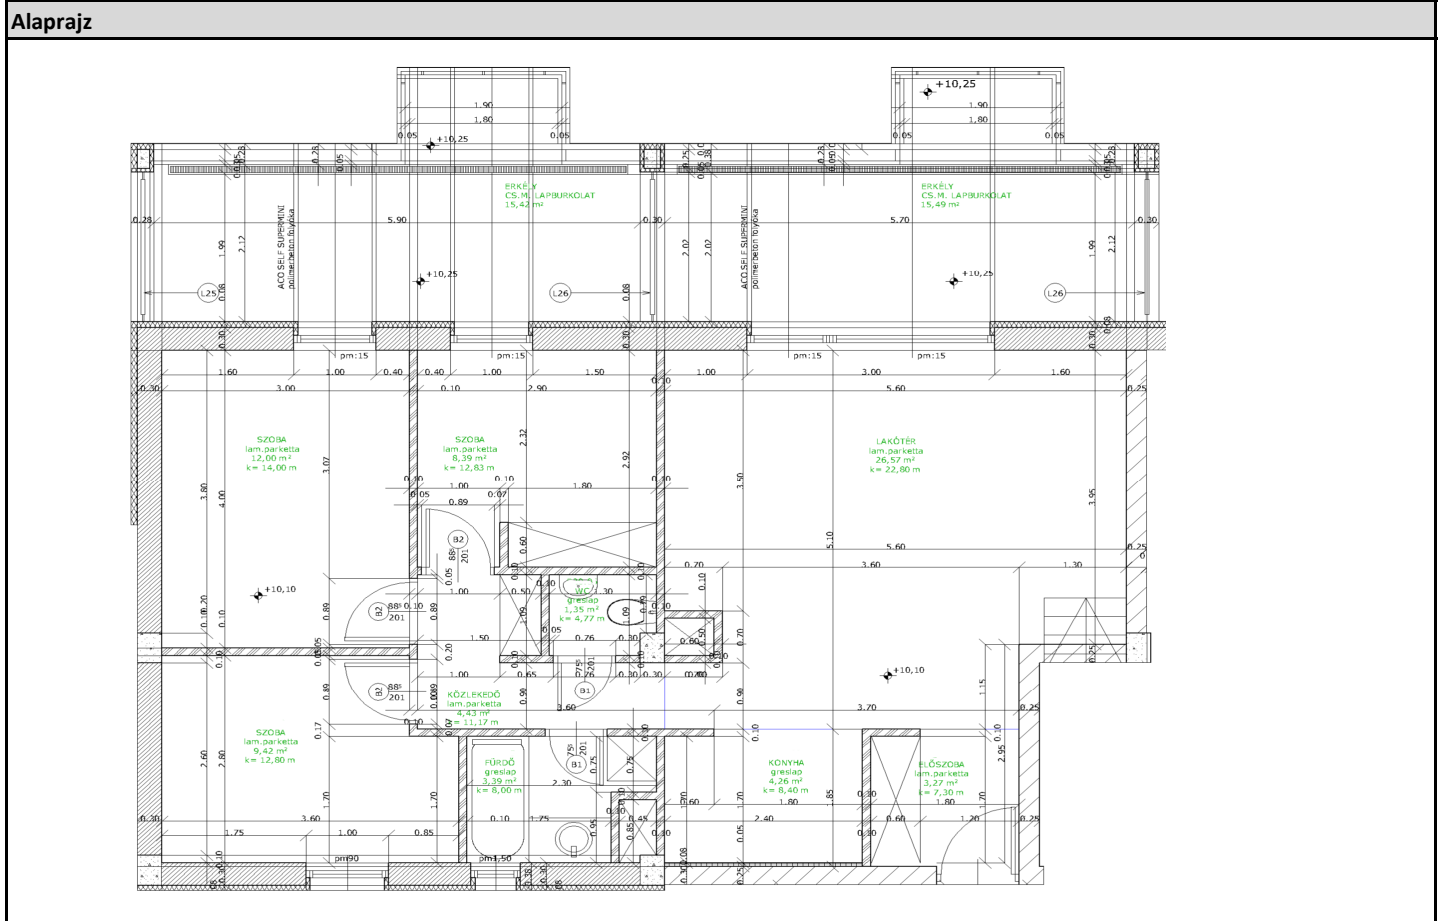

Komfort Társasház	Épületen belüli elhelyezkedés	Lakás ára
B21 lakás - 3. emelet 7632 Pécs, Árnyas Liget utca 20.		29.200.000 Ft

Berendezési rajz	Helyiségek																																	
	<table> <tr><td>B2001</td><td>Előszoba</td><td>3,27 m²</td></tr> <tr><td>B2002</td><td>Lakótér</td><td>26,57 m²</td></tr> <tr><td>B2003</td><td>Konyha</td><td>4,26 m²</td></tr> <tr><td>B2004</td><td>Közlekedő</td><td>4,43 m²</td></tr> <tr><td>B2005</td><td>Fürdőszoba</td><td>3,39 m²</td></tr> <tr><td>B2006</td><td>Wc</td><td>1,35 m²</td></tr> <tr><td>B2007</td><td>Szoba</td><td>8,39 m²</td></tr> <tr><td>B2008</td><td>Szoba</td><td>12,00 m²</td></tr> <tr><td>B2009</td><td>Szoba</td><td>9,42 m²</td></tr> <tr><td colspan="2">Lakóterület összesen:</td><td>73,08 m²</td></tr> <tr><td colspan="2">Terasz:</td><td>30,91 m²</td></tr> </table>	B2001	Előszoba	3,27 m ²	B2002	Lakótér	26,57 m ²	B2003	Konyha	4,26 m ²	B2004	Közlekedő	4,43 m ²	B2005	Fürdőszoba	3,39 m ²	B2006	Wc	1,35 m ²	B2007	Szoba	8,39 m ²	B2008	Szoba	12,00 m ²	B2009	Szoba	9,42 m ²	Lakóterület összesen:		73,08 m ²	Terasz:		30,91 m ²
B2001	Előszoba	3,27 m ²																																
B2002	Lakótér	26,57 m ²																																
B2003	Konyha	4,26 m ²																																
B2004	Közlekedő	4,43 m ²																																
B2005	Fürdőszoba	3,39 m ²																																
B2006	Wc	1,35 m ²																																
B2007	Szoba	8,39 m ²																																
B2008	Szoba	12,00 m ²																																
B2009	Szoba	9,42 m ²																																
Lakóterület összesen:		73,08 m ²																																
Terasz:		30,91 m ²																																
Vásárolható opciók																																		
Teremgarázs hely:	1.525.000 Ft																																	
Felszíni parkoló:	500.000 Ft																																	
Tároló:	490.000 Ft-tól																																	